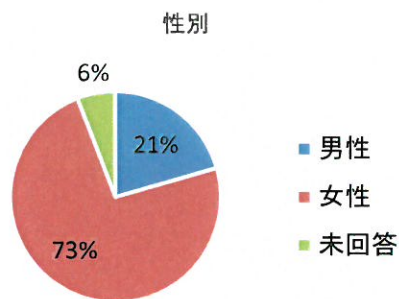

<特選冬ギフト2016> きたひろしま壬生の花田植セットに関するアンケート

回答数 34

Q1 性別

男性	7
女性	25
未回答	2
合計	34

Q2 年代

20歳代	1
30歳代	2
40歳代	9
50歳代	2
60歳代以上	19
未回答	1
合計	34

Q3 ギフトの内容に満足いただけましたか

満足	23
普通	11
不満	0
未回答	0
合計	34

Q5 今後、ギフトで希望する商品(重複回答)

醤油・味噌等調味料	18
洋菓子	15
飲料(地酒)	15
和菓子	12
野菜	9
飲料(ジュース)	7
飲料(茶)	6
キャラクターグッズ	1
その他	5
未回答	12
合計	100

Q5 その他ご意見

- ・ シフォンケーキの賞味期限の表示が箱にあったらいいかな？
- ・ いろいろな味が楽しめてよかったです。
- ・ 4の質問では洋菓子ばかり選びましたが、和菓子もとてもおいしくて大変満足のいくものでした。
- ・ 観光ガイドを見て家族で話がふくらみました。素敵な商品をありがとうございました。
- ・ Aセットに芸北のものがなかったの、何かひとつ入っていただければいいかなと思った。
- ・ クリスマス前に届いた送りの大変うれしい。中味大変満足しています。
- ・ 北広島町の文化である神楽をもっとアピールしたら良いと思います。てぬぐいやステッカーほしいです。
- ・ 都会の味より田舎の味を出そう。とことん田舎になりきろう。
- ・ 良いものを送っていただきうれしかったです。
- ・ 野菜がとても新鮮で感動しました。
- ・ どぶろくはなかなか買うこともなくこういう機会に鍋用ではありましたが、お酒を飲めない者も鍋を囲み嗜むことができました。体が温まったようです。
- ・ レシピ通りに他野菜を入れて食べましたがそのままだと味が薄くひと味加えました。
- ・ Bセットの中にもAセットの品を組み合わせたらよいと思いました。
- ・ 観光ガイドを見て行ってみたい所が沢山あります。
- ・ 郵便小包の場合、重さでなく大きさで料金が決まるので、もう少し小さい箱でもよいのでは。
- ・ 今回ギフトを初めて注文しました。実家にも送り喜んでもらえました。また来年もお願いしたいです。
- ・ FAX後の入金(振込)が難しかったです。
- ・ 量が少ないので、多人数ではたりない。ケーキは小さい。まんじゅうは2ケ。
- ・ どぶろく鍋は初めて。チルドで届き、フレッシュで趣向がこらしてあってワクワクする。居ながらにして、芸北の味覚を味わえてうれしい。花田牛の版画もかわいい。
- ・ 贈答品として使用する場合は、贈答する人にA, Bセットのパンフレットを送付し好みのセットを送付する。
- ・ 今までよりずっと良かったです。
- ・ 観光ガイドが気づかいで良かった。有難くいただきました。
- ・ 子供(孫など)喜ぶ品も1品ぐらいあれば家族で喜ばれると思いました。