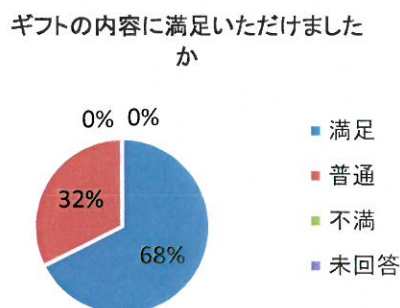

<特選冬ギフト2016> きたひろしま壬生の花田植セットに関するアンケート

回答数 34

Q1 性別

男性	7
女性	25
未回答	2
合計	34

Q2 年代

20歳代	1
30歳代	2
40歳代	9
50歳代	2
60歳代以上	19
未回答	1
合計	34

Q3 ギフトの内容に満足いただけましたか

満足	23
普通	11
不満	0
未回答	0
合計	34

Q5 今後、ギフトで希望する商品(重複回答)

醤油・味噌等調味料	18
洋菓子	15
飲料(地酒)	15
和菓子	12
野菜	9
飲料(ジュース)	7
飲料(茶)	6
キャラクターグッズ	1
その他	5
未回答	12
合計	100

Q5 その他ご意見

- ・ シフォンケーキの賞味期限の表示が箱にあったらいいかな？
- ・ いろいろな味が楽しめてよかったです。
- ・ 4の質問では洋菓子ばかり選びましたが、和菓子もとてもおいしくて大変満足のいくものでした。
- ・ 観光ガイドを見て家族で話がふくらみました。素敵な商品をありがとうございました。
- ・ Aセットに芸北のものがなかったの、何かひとつ入っていただければいいかなと思った。
- ・ クリスマス前に届いた送りの大変うれしい。中味大変満足しています。
- ・ 北広島町の文化である神楽をもっとアピールしたら良いと思います。てぬぐいやステッカーほしいです。
- ・ 都会の味より田舎の味を出そう。とことん田舎になりきろう。
- ・ 良いものを送っていただきうれしかったです。
- ・ 野菜がとても新鮮で感動しました。
- ・ どぶろくはなかなか買うこともなくこういう機会に鍋用ではありましたが、お酒を飲めない者も鍋を囲み嗜むことができました。体が温まったようです。
- ・ レシピ通りに他野菜を入れて食べましたがそのままだと味が薄くひと味加えました。
- ・ Bセットの中にもAセットの品を組み合わせたらよいと思いました。
- ・ 観光ガイドを見て行ってみたい所が沢山あります。
- ・ 郵便小包の場合、重さでなく大きさで料金が決まるので、もう少し小さい箱でもよいのでは。
- ・ 今回ギフトを初めて注文しました。実家にも送り喜んでもらえました。また来年もお願いしたいです。
- ・ FAX後の入金(振込)が難しかったです。
- ・ 量が少ないので、多人数ではたりない。ケーキは小さい。まんじゅうは2ケ。
- ・ どぶろく鍋は初めて。チルドで届き、フレッシュで趣向がこらしてあってワクワクする。居ながらにして、芸北の味覚を味わえてうれしい。花田牛の版画もかわいい。
- ・ 贈答品として使用する場合は、贈答する人にA, Bセットのパンフレットを送付し好みのセットを送付する。
- ・ 今までよりずっと良かったです。
- ・ 観光ガイドが気づかいで良かった。有難くいただきました。
- ・ 子供(孫など)喜ぶ品も1品ぐらいあれば家族で喜ばれると思いました。