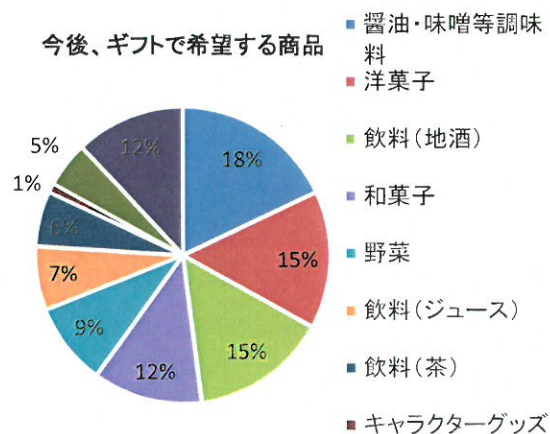

<特選冬ギフト2016> きたひろしま壬生の花田植セットに関するアンケート

回答数 34

Q1 性別

男性	7
女性	25
未回答	2
合計	34

Q2 年代

20歳代	1
30歳代	2
40歳代	9
50歳代	2
60歳代以上	19
未回答	1
合計	34

Q3 ギフトの内容に満足いただけましたか

満足	23
普通	11
不満	0
未回答	0
合計	34

Q5 今後、ギフトで希望する商品(重複回答)

醤油・味噌等調味料	18
洋菓子	15
飲料(地酒)	15
和菓子	12
野菜	9
飲料(ジュース)	7
飲料(茶)	6
キャラクターグッズ	1
その他	5
未回答	12
合計	100

Q5 その他ご意見

- ・ シフォンケーキの賞味期限の表示が箱にあったらいいかな？
- ・ いろいろな味が楽しめてよかったです。
- ・ 4の質問では洋菓子ばかり選びましたが、和菓子もとてもおいしくて大変満足のいくものでした。
- ・ 観光ガイドを見て家族で話がふくらみました。素敵な商品をありがとうございました。
- ・ Aセットに芸北のものがなかったの、何かひとつ入っていただければいいかなと思った。
- ・ クリスマス前に届いた送りの大変うれしい。中味大変満足しています。
- ・ 北広島町の文化である神楽をもっとアピールしたら良いと思います。てぬぐいやステッカーほしいです。
- ・ 都会の味より田舎の味を出そう。とことん田舎になりきろう。
- ・ 良いものを送っていただきうれしかったです。
- ・ 野菜がとても新鮮で感動しました。
- ・ どぶろくはなかなか買うこともなくこういう機会に鍋用ではありましたが、お酒を飲めない者も鍋を囲み嗜むことができました。体が温まったようです。
- ・ レシピ通りに他野菜を入れて食べましたがそのままだと味が薄くひと味加えました。
- ・ Bセットの中にもAセットの品を組み合わせたらよいと思いました。
- ・ 観光ガイドを見て行ってみたい所が沢山あります。
- ・ 郵便小包の場合、重さでなく大きさで料金が決まるので、もう少し小さい箱でもよいのでは。
- ・ 今回ギフトを初めて注文しました。実家にも送り喜んでもらえました。また来年もお願いしたいです。
- ・ FAX後の入金(振込)が難しかったです。
- ・ 量が少ないので、多人数ではたりない。ケーキは小さい。まんじゅうは2ケ。
- ・ どぶろく鍋は初めて。チルドで届き、フレッシュで趣向がこらしてあってワクワクする。居ながらにして、芸北の味覚を味わえてうれしい。花田牛の版画もかわいい。
- ・ 贈答品として使用する場合は、贈答する人にA, Bセットのパンフレットを送付し好みのセットを送付する。
- ・ 今までよりずっと良かったです。
- ・ 観光ガイドが気づかいで良かった。有難くいただきました。
- ・ 子供(孫など)喜ぶ品も1品ぐらいあれば家族で喜ばれると思いました。