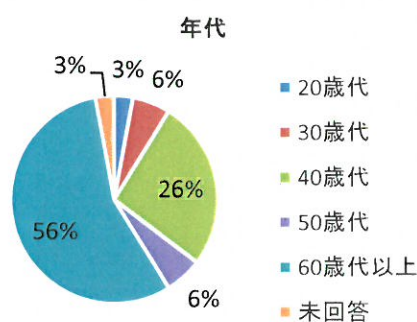

<特選冬ギフト2016> きたひろしま壬生の花田植セットに関するアンケート

回答数 34

Q1 性別

男性	7
女性	25
未回答	2
合計	34

Q2 年代

20歳代	1
30歳代	2
40歳代	9
50歳代	2
60歳代以上	19
未回答	1
合計	34

Q3 ギフトの内容に満足いただけましたか

満足	23
普通	11
不満	0
未回答	0
合計	34

Q5 今後、ギフトで希望する商品(重複回答)

醤油・味噌等調味料	18
洋菓子	15
飲料(地酒)	15
和菓子	12
野菜	9
飲料(ジュース)	7
飲料(茶)	6
キャラクターグッズ	1
その他	5
未回答	12
合計	100

Q5 その他ご意見

- ・ シフォンケーキの賞味期限の表示が箱にあったらいいかな？
- ・ いろいろな味が楽しめてよかったです。
- ・ 4の質問では洋菓子ばかり選びましたが、和菓子もとてもおいしくて大変満足のいくものでした。
- ・ 観光ガイドを見て家族で話がふくらみました。素敵な商品をありがとうございました。
- ・ Aセットに芸北のものがなかったの、何かひとつ入っていただければいいかなと思った。
- ・ クリスマス前に届いた送りの大変うれしい。中味大変満足しています。
- ・ 北広島町の文化である神楽をもっとアピールしたら良いと思います。てぬぐいやステッカーほしいです。
- ・ 都会の味より田舎の味を出そう。とことん田舎になりきろう。
- ・ 良いものを送っていただきうれしかったです。
- ・ 野菜がとても新鮮で感動しました。
- ・ どぶろくはなかなか買うこともなくこういう機会に鍋用ではありましたが、お酒を飲めない者も鍋を囲み嗜むことができました。体が温まったようです。
- ・ レシピ通りに他野菜を入れて食べましたがそのままだと味が薄くひと味加えました。
- ・ Bセットの中にもAセットの品を組み合わせたらよいと思いました。
- ・ 観光ガイドを見て行ってみたい所が沢山あります。
- ・ 郵便小包の場合、重さでなく大きさで料金が決まるので、もう少し小さい箱でもよいのでは。
- ・ 今回ギフトを初めて注文しました。実家にも送り喜んでもらえました。また来年もお願いしたいです。
- ・ FAX後の入金(振込)が難しかったです。
- ・ 量が少ないので、多人数ではたりない。ケーキは小さい。まんじゅうは2ケ。
- ・ どぶろく鍋は初めて。チルドで届き、フレッシュで趣向がこらしてあってワクワクする。居ながらにして、芸北の味覚を味わえてうれしい。花田牛の版画もかわいい。
- ・ 贈答品として使用する場合は、贈答する人にA, Bセットのパンフレットを送付し好みのセットを送付する。
- ・ 今までよりずっと良かったです。
- ・ 観光ガイドが気づかいで良かった。有難くいただきました。
- ・ 子供(孫など)喜ぶ品も1品ぐらいあれば家族で喜ばれると思いました。