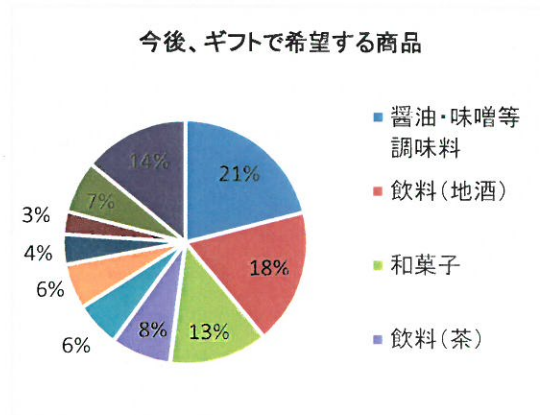

Q4 今後、ギフトで希望する商品(重複回答)

醤油・味噌等調味料	21
飲料(地酒)	18
和菓子	13
飲料(茶)	8
洋菓子	6
キャラクターグッズ	6
野菜	4
飲料(ジュース)	3
その他	7
未回答	14
合計	100