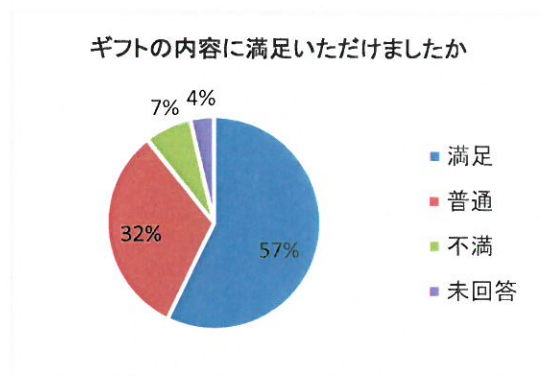

<特選夏ギフト2016> きたひろしま壬生の花田植セットに関するアンケート

回答数 28

Q1 性別

男性	9
女性	18
未回答	1
合計	28

Q2 年代

20歳代	1
30歳代	1
40歳代	1
50歳代	0
60歳代以上	5
その他	20
合計	28

Q3 ギフトの内容に満足いただけましたか

満足	16
普通	9
不満	2
未回答	1
合計	28