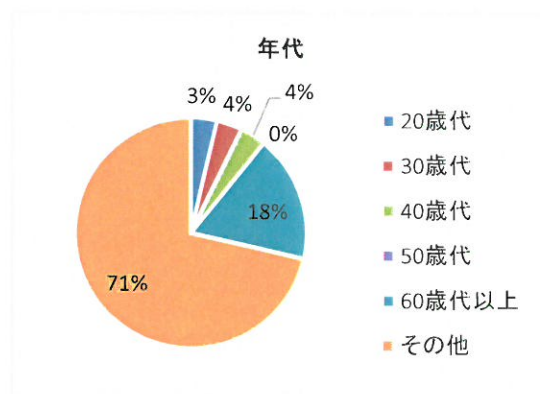

<特選夏ギフト2016> きたひろしま壬生の花田植セットに関するアンケート

回答数 28

Q1 性別

男性	9
女性	18
未回答	1
合計	28

Q2 年代

20歳代	1
30歳代	1
40歳代	1
50歳代	0
60歳代以上	5
その他	20
合計	28

Q3 ギフトの内容に満足いただけましたか

満足	16
普通	9
不満	2
未回答	1
合計	28