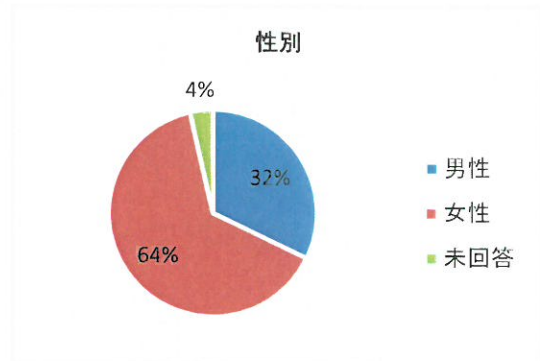

<特選夏ギフト2016> きたひろしま壬生の花田植セットに関するアンケート

回答数 28

Q1 性別

男性	9
女性	18
未回答	1
合計	28

Q2 年代

20歳代	1
30歳代	1
40歳代	1
50歳代	0
60歳代以上	5
その他	20
合計	28

Q3 ギフトの内容に満足いただけましたか

満足	16
普通	9
不満	2
未回答	1
合計	28